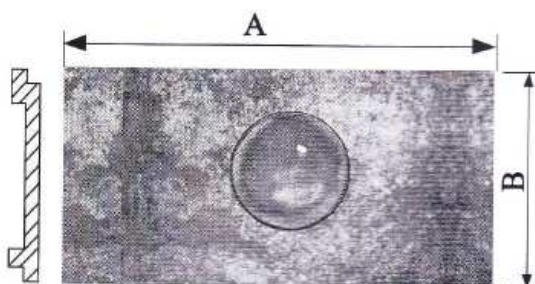

SKŁADY „ŻELIWIARZ”

1. 80. C. TAŚMY I FOLIE BUDOWLANE GALANTERIA ŻELIWNA, PŁYTA KUCHENNA “JEDNOOTWOROWA”

EDYCJA I 2012. STAN NA DZIEŃ 2012.12.01

Płyta kuchenna 1 otworowa

Rodzaj	A mm	B mm	Ciężar kg
63	630	315	14,00
71	710	315	16,00